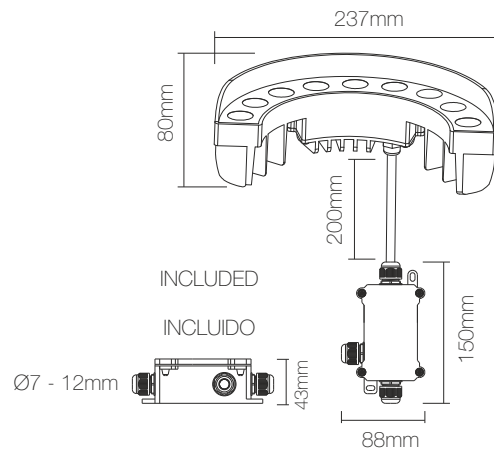

signal

 Driver intégré.

 Integrated driver.

 Driver intégré.

 Driver integrato.

 Driver integrado.

MULTI
TENSION

CODE	CCT	LUMENS	CD	POWER	VOLTAGE	ANGLE	PF	A	Hz
4290	3.000 K	720	2.780	9W	100-240V	30°	> 0,6	0,07	50/60

ALUMINIUM

INOX 316

IP65

CE

RoHS

Beleuchtet Bäume, vom Stamm bis zu einer Krone von 9 Metern Höhe.

It illuminates trees from the trunk to the crown up to a height of 9 meters.

Éclaire les arbres de leur tronc à leur cime jusqu'à 9 mètres de haut.

Illumina alberi dalla base del tronco alla chioma, fino ad un'altezza di 9 metri.

Ilumina árboles de hasta 9 metros, desde el tronco hasta la copa.